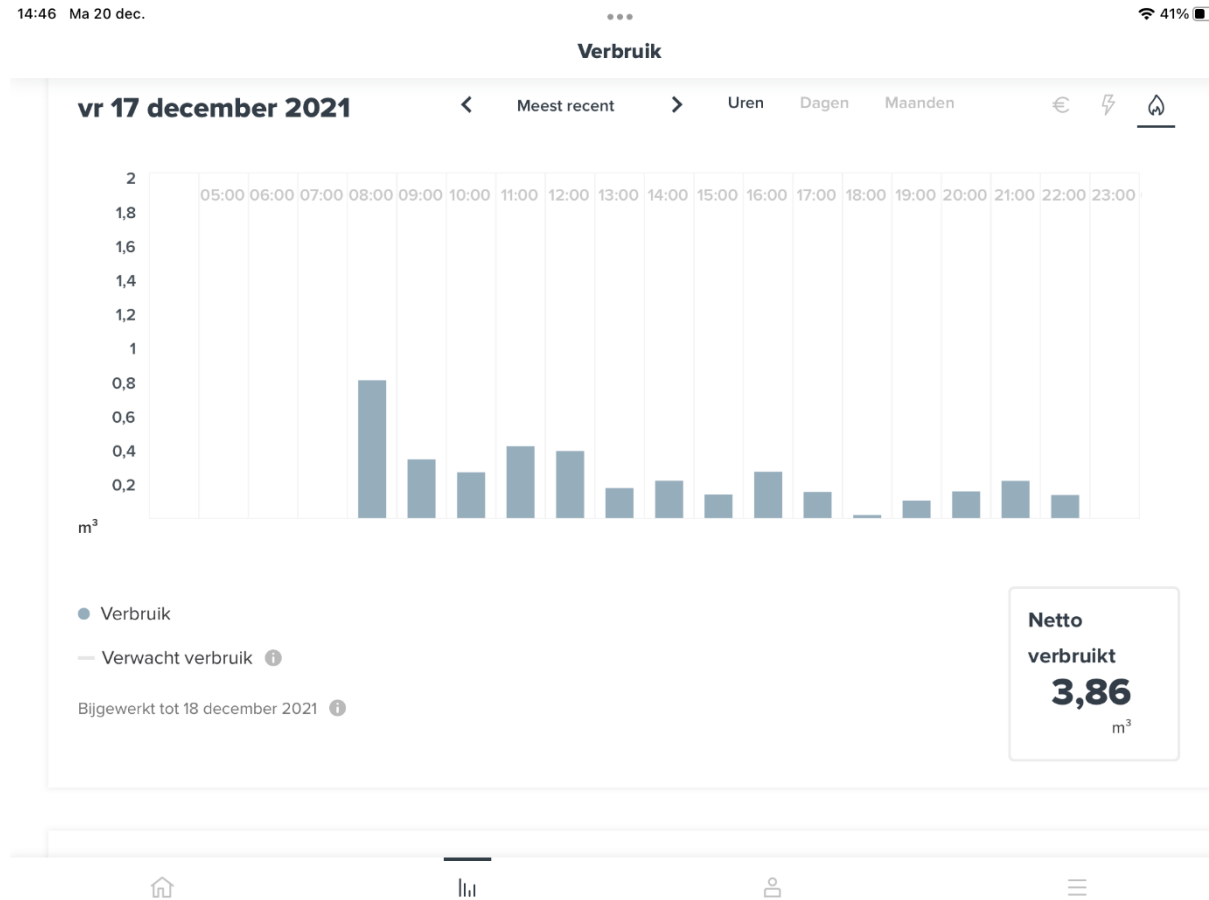

Isoleren

Waarom, wat en hoe?

Meten is weten

Trias Energetica: drie stappen tegelijk

- Trias Energetica bestaat uit drie onderdelen die samen de basis vormen voor een effectief energiebeleid.
- Beperk de energievraag zoveel mogelijk
- Gebruik zoveel mogelijk energie uit duurzame bronnen
- Ga zo efficiënt mogelijk om met fossiele brandstoffen